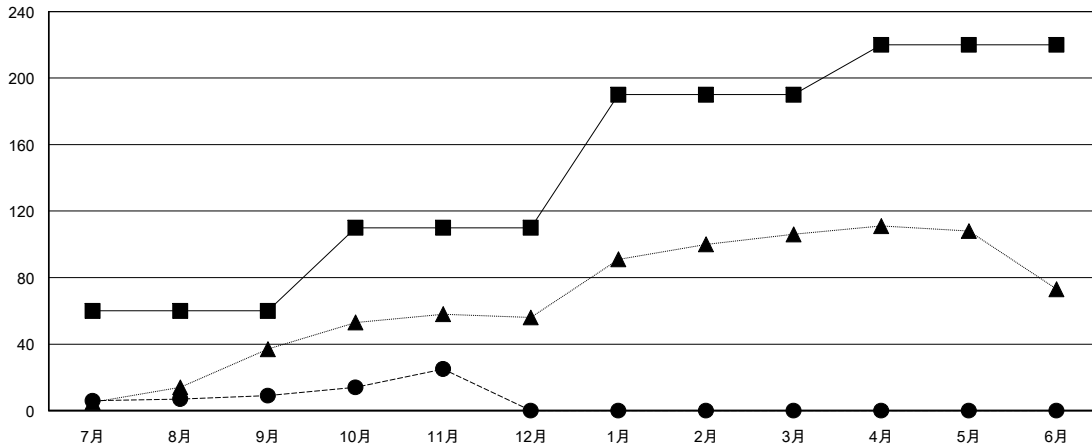

# MONTHLY MEMBERSHIP PROGRESS REPORT

District 337 E

Results as of: 11/30/2017

GMT: MASAYOSHI MARUYAMA, YASUHISA NAKAMURA

地域 JAPAN

GMT会則地域

クラブ				名			
結果: 2017-2018				結果: 2017-2018			
四半期	新クラブ目標	新クラブ	解散クラブ	四半期	会員純増目標	会員増強実績	退会者(転籍を含む) 実際
7月/8月/9月	1	0	0	7月/8月/9月	60	36	26
10月/11月/12月	0	0	0	10月/11月/12月	50	25	9
1月/2月/3月	1	0	0	1月/2月/3月	80	0	0
4月/5月/6月	0	0	0	4月/5月/6月	30	0	0

新クラブ目標及び実績累計

会員目標及び実績累計

解散クラブ: 0	26 CLUBS OF 57 一名以上の新会員を登録	<b>男女別</b>
退会者	<a href="#">会員累計データを見るには、ここをクリック</a> <a href="#">ク</a>	男性 1,488 (79.79%)
物故会員 8		女性 377 (20.21%)
クラブ解散 0		女性%年度目標: 20%
その他 27		世帯主/家族会員合計 525
合計 35		国際会費半額の家族会員 280